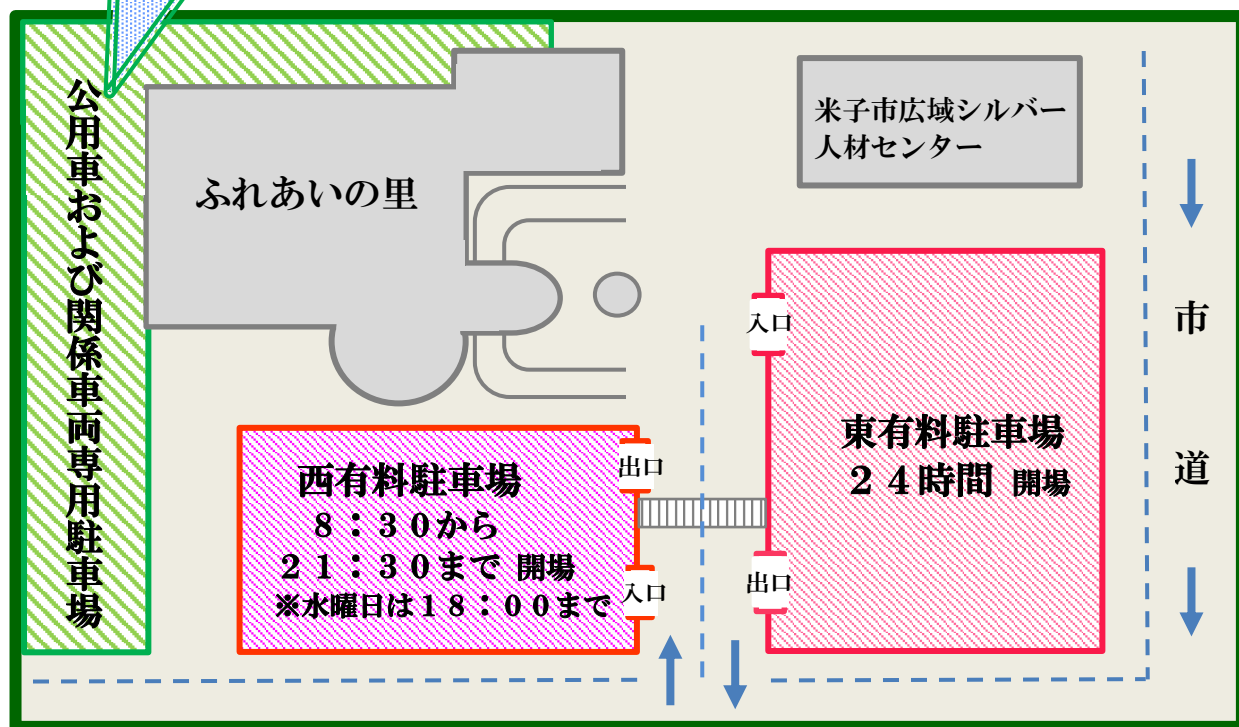

平成 29 年 9 月 1 日から ふれあいの里駐車場カーゲートの 運用を開始します ※午前 8 時 30 分から

【施設利用者以外の方の有料化／一部開場時間の変更】

ふれあいの里を利用される皆さんに、円滑に駐車場をご利用いただけるよう、カーゲートの運用を開始します。

カーゲート運用開始に伴い、ふれあいの里利用者以外の方のご利用については有料化します。また、駐車場の一部を 24 時間ご利用いただけるようにします。

施設裏駐車場は、公用車および関係車両専用駐車場となりますので、一般利用の方は原則、駐車できません。一般利用の方は、有料駐車場に駐車してください。

ふれあいの里利用者の方は無料です。
館内にて駐車券を提示して、無料処理を受けてください。

※ふれあいの里利用者以外の方

- ① 7:00 から 18:00 まで
30分未満 ● 無料
30分以降 1時間まで ● 300円
(以降 1時間ごと ● 100円)
- ② 18:00 から 7:00 まで
1時間ごと ● 100円
夜間最大 ● 500円